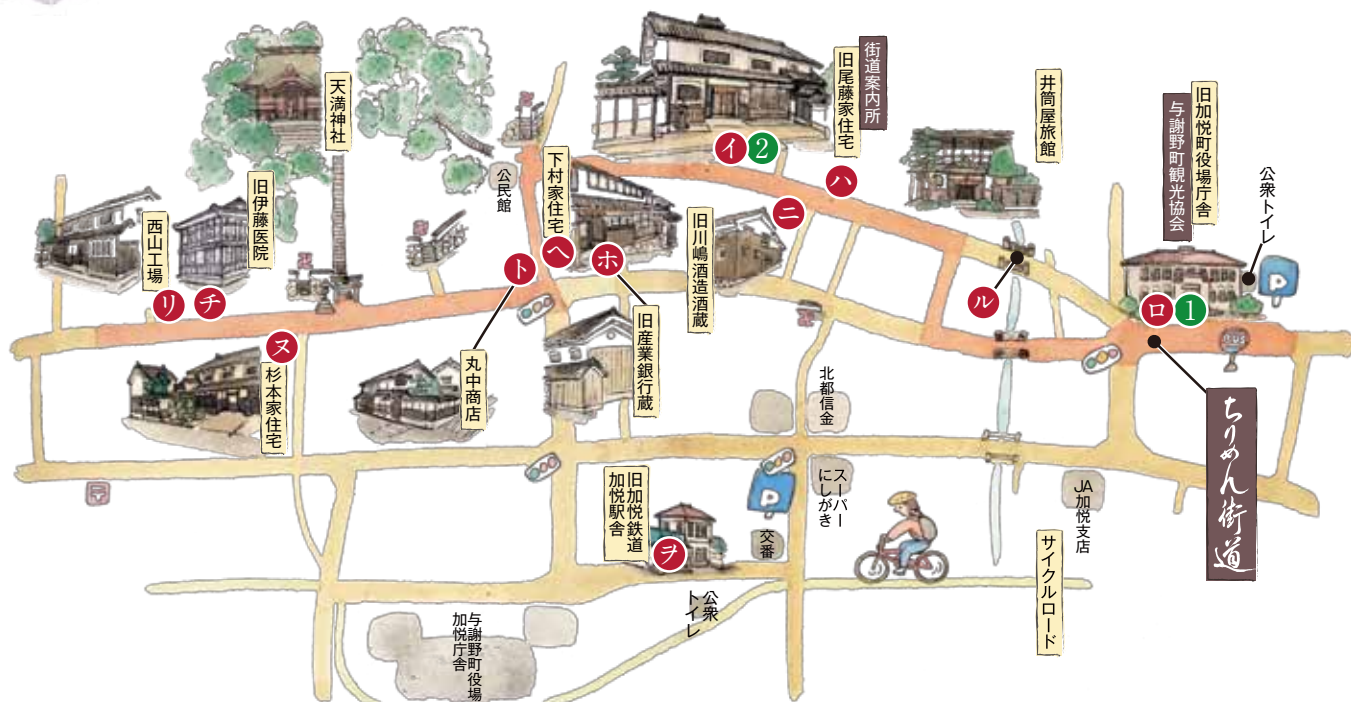

# ちりめん街道観光マップ

重要伝統的建造物群保存地区 ちりめん街道

## 観光案内所 Information

① 与謝野町観光協会

② 旧尾藤家住宅

## 観光ポイント Sightseeing

① 旧尾藤家住宅

ロ 旧加悦町役場庁舎

ハ 杉本家住宅 (下ノ町)

ニ 旧川嶋酒造酒蔵

ホ 旧丹後産業銀行

ヘ 下村家住宅(旧郵便局)

ト 下村家住宅(角屋)

チ 旧伊藤医院診療所

リ 西山工場

ヌ 杉本家住宅(上の町)

ル 天神橋

ヲ 旧加悦鉄道加悦駅舎