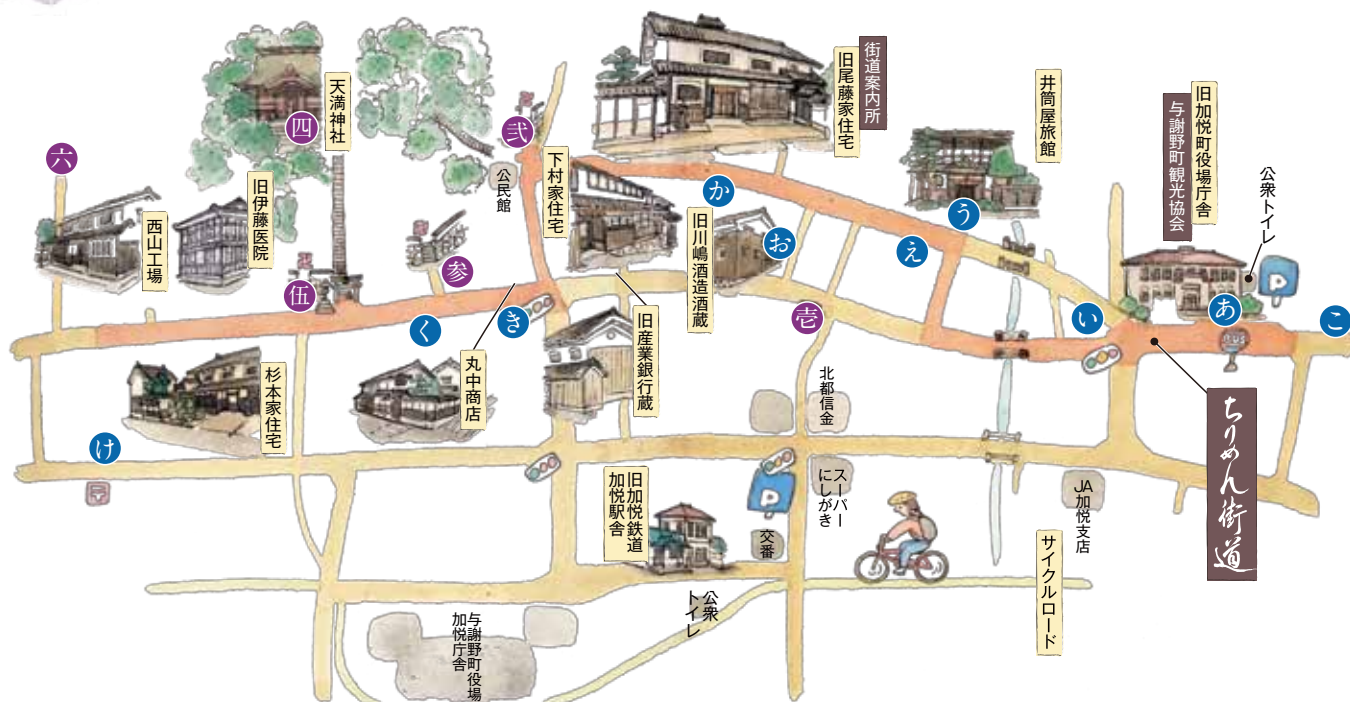

## 観光ポイント Sightseeing

① 旧尾藤家住宅

ロ 旧加悦町役場庁舎

ハ 杉本家住宅 (下ノ町)

ニ 旧川嶋酒造酒蔵

ホ 旧丹後産業銀行

ヘ 下村家住宅(旧郵便局)

ト 下村家住宅(角屋)

チ 旧伊藤医院診療所

リ 西山工場

ヌ 杉本家住宅(上の町)

ル 天神橋

ヲ 旧加悦鉄道加悦駅舎

# ちりめん街道観光マップ

重要伝統的建造物群保存地区 ちりめん街道

## ショップ・喫茶・宿泊・見学体験等

Shops, Cafe, Inn, Experience, and more.

あ 花皆憧喫茶室

い 上山章美堂

う 井筒屋旅館

え 手づくり工房・遊

お ちりめん茶屋

か 前蔵工房